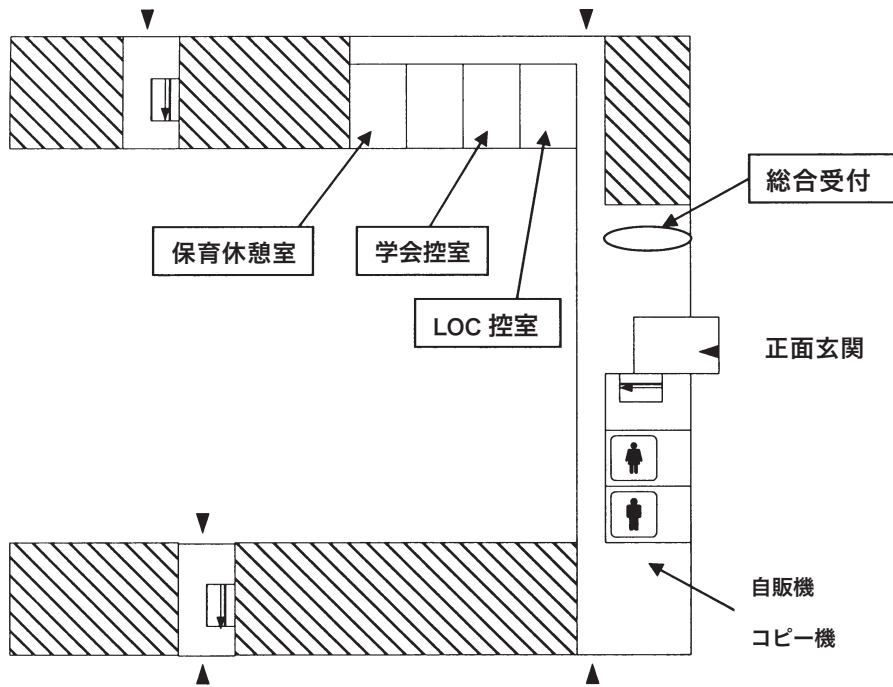

(SGEPSSアウトリーチ部会)

● 高知大学案内図

- 4 総合研究棟
(A,B,C,P 会場:2F)
(総合受付:1F)
- 19 メディアの森
(D 会場:6F メディアホール)
- 20 大学生協

● 高知大学総合研究棟 1F平面図

● 高知大学総合研究棟 2F平面図

●無線LAN

C会場（プレゼンテーション室）隣のプレゼン者控室付近で使用可能です。

●組織委員会