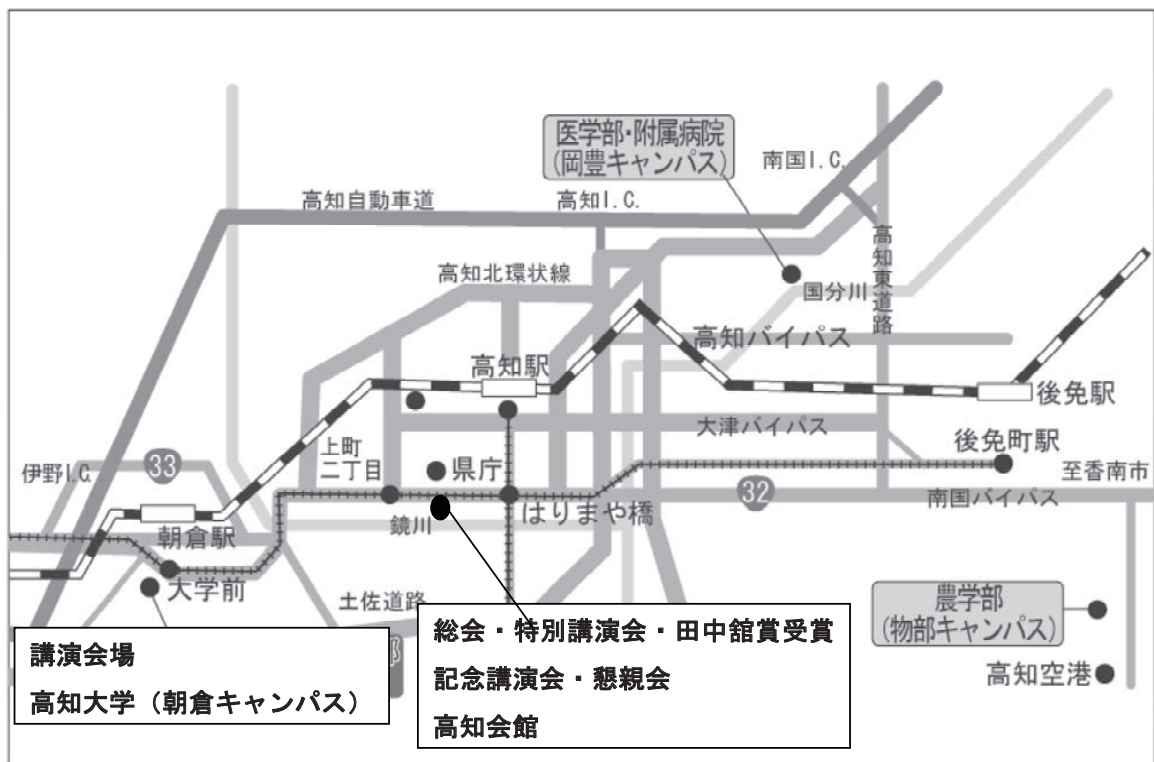

最寄り駅： JR朝倉駅（高知駅～朝倉駅 約15分）

ルート： 改札を出て正面の横断歩道を2つ渡り、左手に直進。徒歩約3分。

< 路面電車・バス利用 >

- 路面電車（土佐電気鉄道） はりまや橋方面から

「いの」、「朝倉」行きに乗車。「朝倉」で下車。約30分。

- バス はりまや橋方面から

「宇佐」、「高岡」、「岩目地」など西方面行きのバスで「朝倉高知大学前」で下車。約20～30分。

- 時刻表：<http://accesskochi.com/index.html>

【高知会館への交通案内】

< 路面電車・バス利用 >

- 路面電車（土佐電気鉄道）朝倉から

「文珠通」、「知寄町」行きに乗車。「県庁前」で下車。約20分。

- バス 朝倉高知大学前から

東方面行きのバスに乗車し「県庁前」で下車。約15分。

【高知中心部（はりまや橋）までの交通案内】

<飛行機利用の場合>