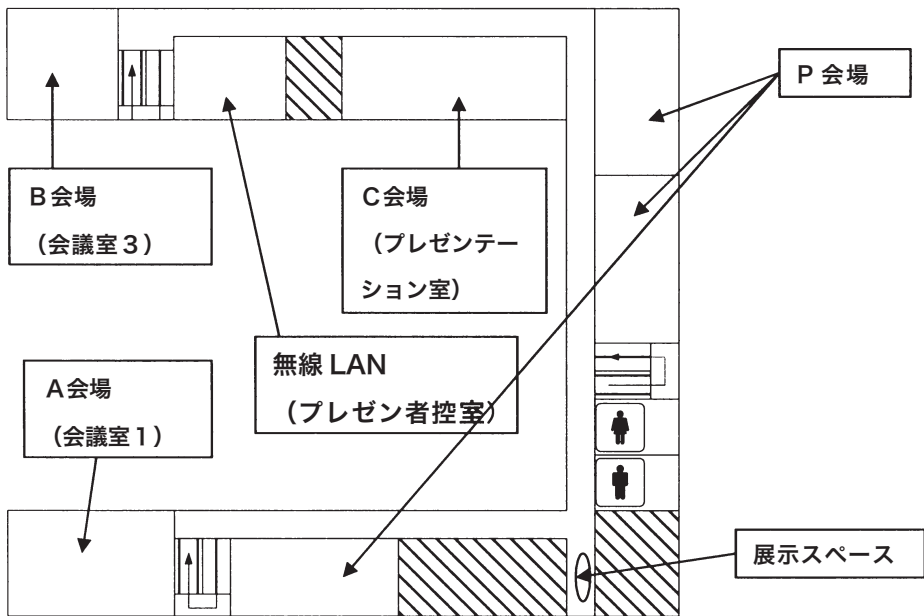

(SGEPSSアウトリーチ部会)

● 高知大学案内図

- 4 総合研究棟
(A,B,C,P 会場:2F)
(総合受付:1F)
- 19 メディアの森
(D 会場:6F メディアホール)
- 20 大学生協

● 高知大学総合研究棟 1F平面図

● 高知大学総合研究棟 2F平面図

●無線LAN

C会場（プレゼンテーション室）隣のプレゼン者控室付近で使用可能です。

●組織委員会