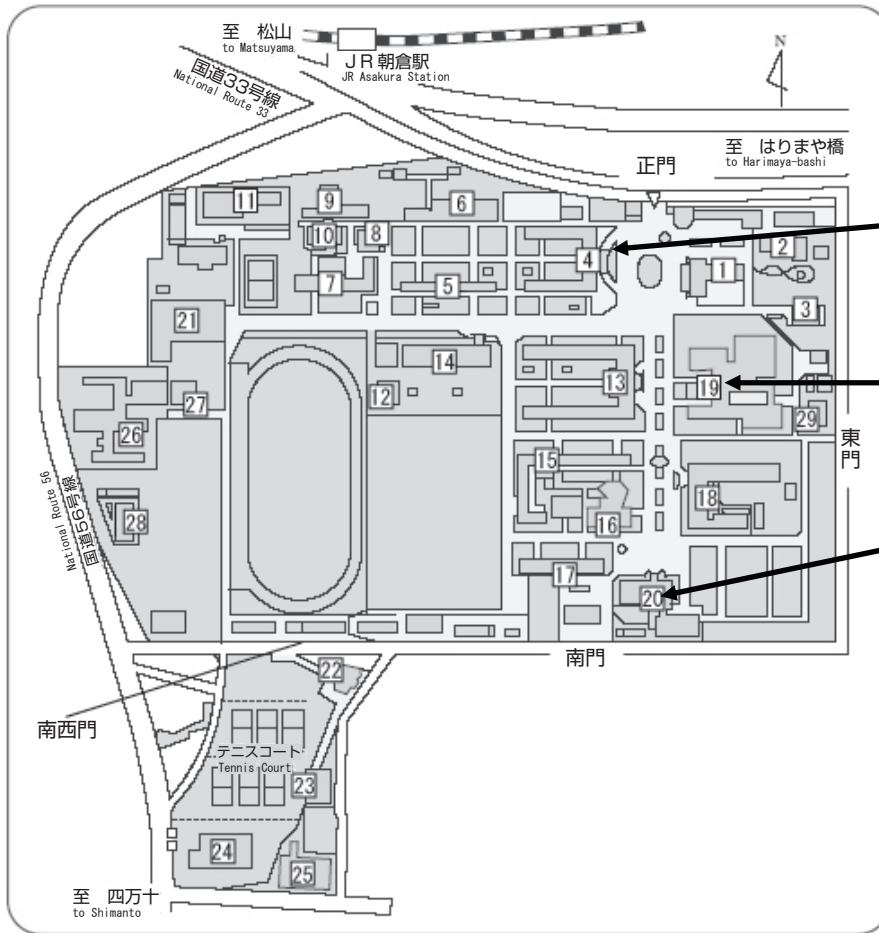

(SGEPSSアウトリーチ部会)

● 高知大学案内図

- 4 総合研究棟
(A,B,C,P 会場:2F)
(総合受付:1F)
- 19 メディアの森
(D 会場:6F メディアホール)
- 20 大学生協

● 高知大学総合研究棟 1F平面図

● 高知大学総合研究棟 2F平面図

●無線LAN

C会場（プレゼンテーション室）隣のプレゼン者控室付近で使用可能です。

●組織委員会