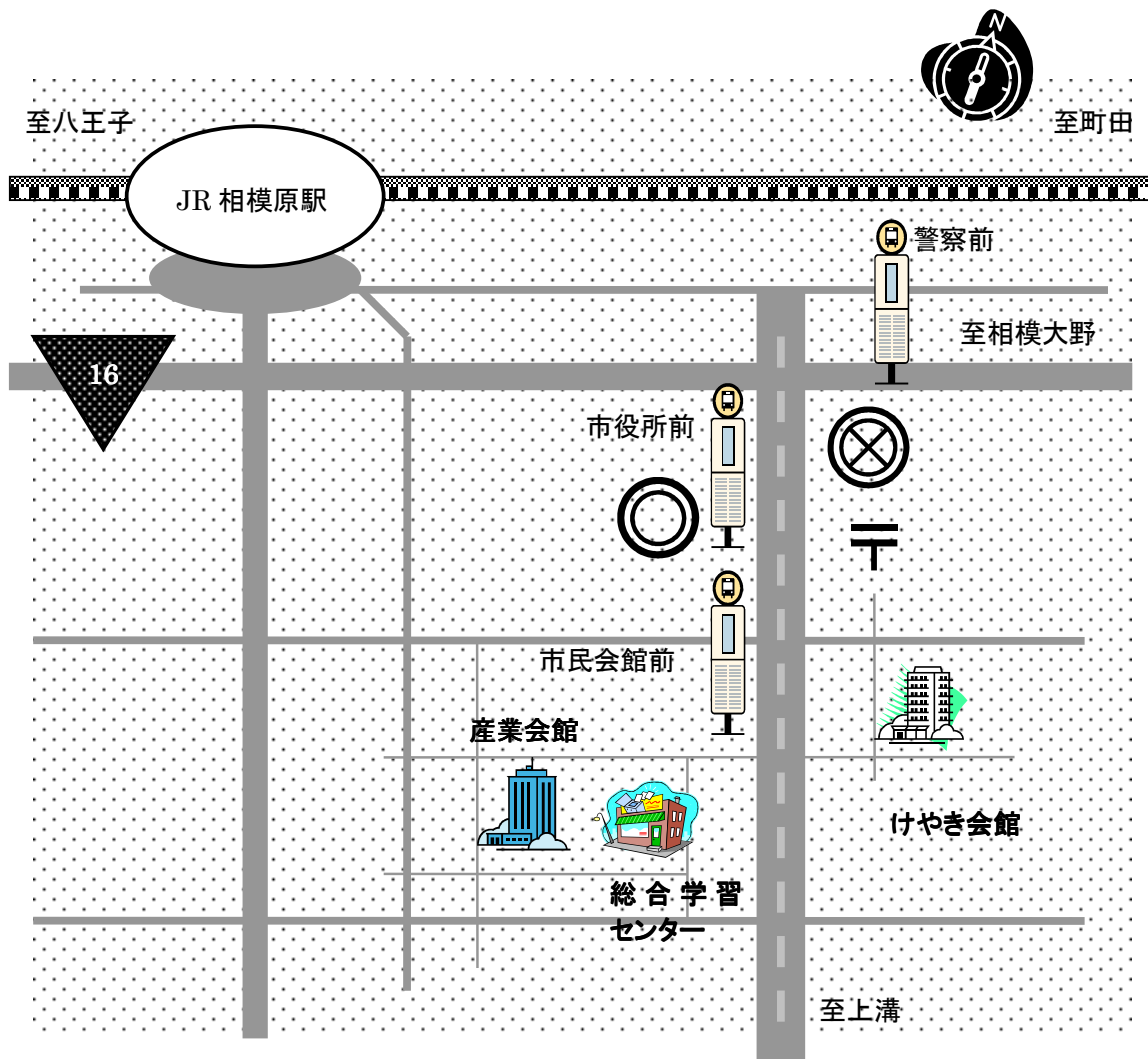

懇親会：相模原市けやき会館（大樹の間）

LOC室：相模原市産業会館（3F 小研修室）

運営委員会・評議員会など：相模原市産業会館（4F 国際商談室）

ネット室：相模原市産業会館（2F 展示室）

分科会：相模原市産業会館（B1 多目的室）

保育室：相模原市総合学習センター（1F 保育室）

## 相模原市産業会館・けやき会館への交通案内

主要鉄道駅	利用交通機関等	バス系統	行先	所要時間	下車バス停	本数 (1時間当り)
JR 相模原駅 (南口)	相模神奈交 (委託)	相 05	相模大野駅	10分	市民会館前	6本以上
	相模神奈交 (委託)	相 12	上溝	10分	市民会館前	
	神奈中	相 21 相 25 相 27 相 28 相 29	小田急相模原駅 相模大野駅 相武台前駅 麻溝車庫 北里大学	10分	市役所前	
	徒歩			20分		
小田急相模 大野駅 (北口)	相模神奈交 (委託)	相 05	相模原駅	30分	市民会館前	約6本
	神奈中	相 25	相模原駅	30分	市役所前	
	相模神奈交 (委託)	相 02	相模原駅	30分	警察前	
JR 上溝駅	相模神奈交 (委託)	相 12	相模原駅	30分	市民会館前	2, 3本

神奈中 時刻表・運賃案内

<http://dia.kanachu.jp/bus/viewtop>

# 相模原市産業会館・けやき会館・総合学習センター案内図