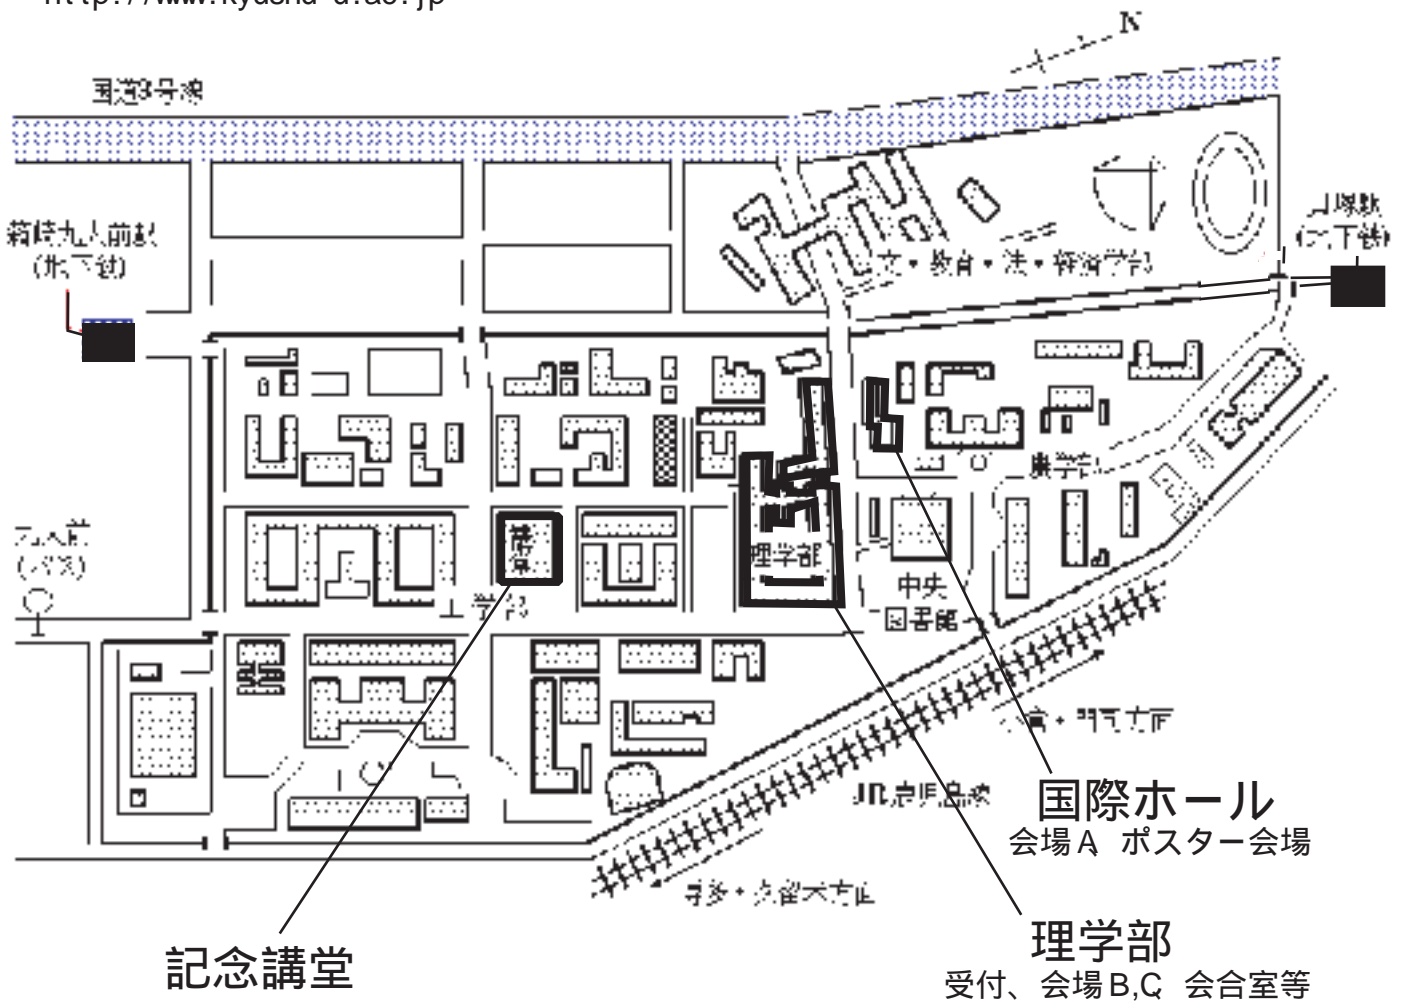

九州大学箱崎地区までの主要交通機関によるアクセス方法

* 空路

福岡空港 (地下鉄 1号線) 地下鉄 中洲川端駅 下車、貝塚方面へ乗換
(地下鉄 2号線) 箱崎九大前駅で下車

* JR

JR博多駅 (地下鉄 1号線) 中洲川端駅 下車、貝塚方面へ乗換
(地下鉄 2号線) 箱崎九大前駅で下車

* 西鉄

西鉄福岡駅 (地下鉄) 箱崎九大前駅で下車

* 高速バス

西鉄天神駅下車 (地下鉄) 箱崎九大前駅で下車

九州大学へのアクセス情報

<http://www.kyushu-u.ac.jp/info/access-j.html>

九州大学のホームページ

<http://www.kyushu-u.ac.jp>

記念講堂

4F大会議室：特別講演・総会会場
1F食堂：懇親会会場

理学部

受付、会場B,C 会合室等

九州大学箱崎地区

福岡県福岡市東区箱崎6丁目10-1